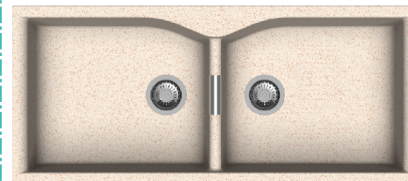

LARGO 4520

Overall Size
1140 X 500 X 230mm
(45" X 20")

Bowl Size
510 x 443mm
(20"x17")

GRANITE : CHAMPAGNE / CORNFLAKES/
METALLIC : NERA / CROMA

₹ 16,100/-
₹ 18,500/-

Premium Sinks

SWAN NEW ASCEND D100