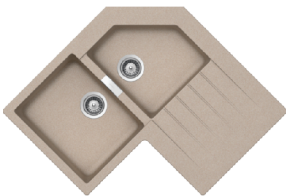

### Primus D 100 L

Overall Size  
1000 x 500 x 195mm (40" X 22")

Bowl Size  
478 x 430mm (19"x17")

SABBIA  
NERO

₹ 24,300/-  
₹ 26,300/-

### Primus D 200

Overall Size  
1160 x 500 x 200mm (46" X 20")

Bowl Size  
378 x 195mm (15"x 8")  
324 x 170mm (13"x 7")

SABBIA  
NERO

₹ 27,600/-  
₹ 29,600/-

### Primus C 200

Overall Size  
840 x 840 x 200mm (40" X 22")

Bowl Size  
341 x 194mm (13.5"x 8")  
349 x 150mm (13.8"x 6")

SABBIA  
NERO

₹ 30,600/-  
₹ 32,300/-